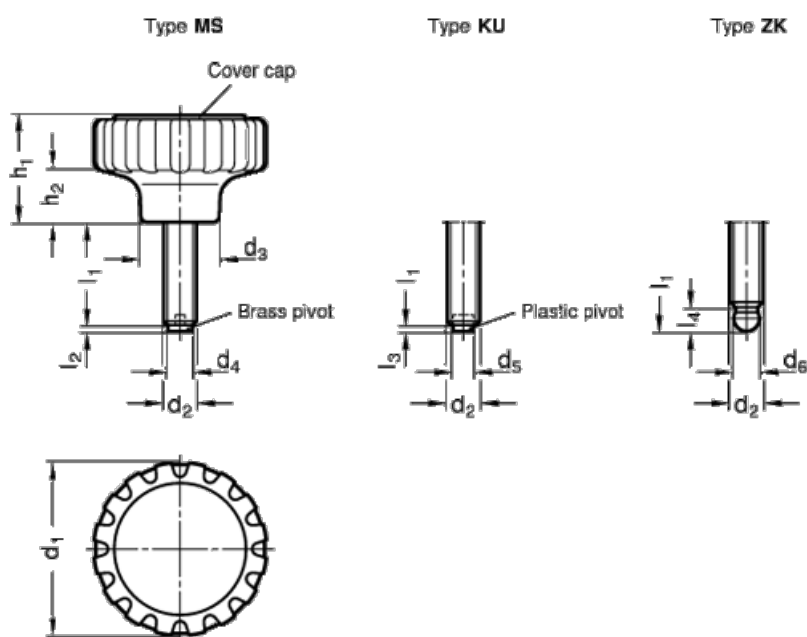

Data Sheet

Article number: 207336553M40KU

Description: E+G Knurled knob
GN 7336.5-53-M10-40-KU

Measures

d1 = 53
d2 = M10
d3 = 24
d4 = 8
d5 = 6,5
d6 = 7,8 +/-0,05
h1 = 32
h2 = 16

l1 = 40
l2 = 2
l3 = 1,9
l4 = 7,3